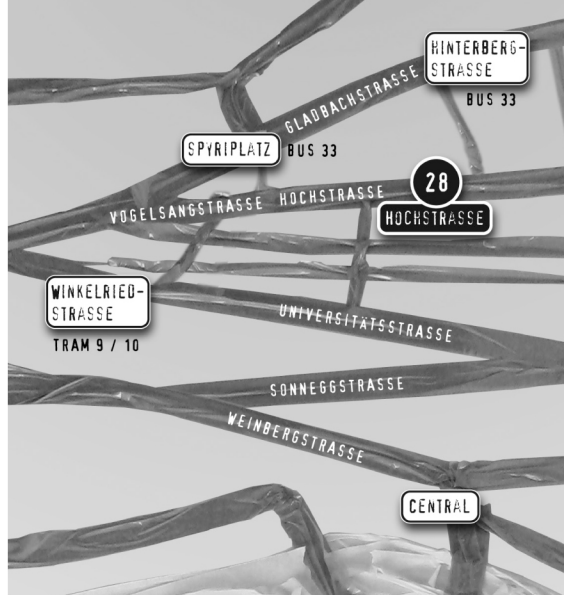

Isabella Lanz lädt Sie und Ihre Freunde
herzlich ein zur Ausstellung

ZUSAMMENSPIEL

Manu Wurch mit
Nicole Mittas | Kejoo Park | Barbara Wiggl
art station 8.12.2018 bis 26.1.2019

Vernissage:

Samstag, 8.12.2018, 17.00 – 20.00 Uhr

Einführung:

Sabine Arlitt, Kunsthistorikerin, 18.00 Uhr

Neujahresapéro:

Samstag, 12.1.2019, 16.00 – 19.00 Uhr

Finissage:

Samstag, 26.1.2019, 17.00 – 20.00 Uhr

Von 22.12.2018 bis 8.1.2019 bleibt die Galerie
geschlossen.

v.l.n.r. Kejoo Park, Barbara Wiggl, Nicole Mittas, Manu Wurch

art station isabella lanz
hochstrasse 28, ch-8044 zürich
tel +41 (0)43 343 99 44
www.artstation-zuerich.ch
info@artstation-zuerich.ch

öffnungszeiten
während den ausstellungen
mittwoch–freitag 14.00–19.00 uhr
samstag 12.00–17.00 uhr
und nach vereinbarung